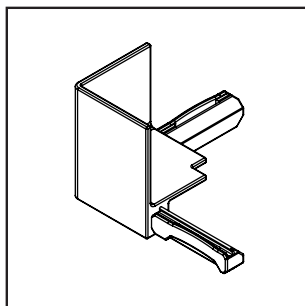

I-CORNER

Packing unit 1 piece

Dim. (WxHxL) mm	Material - Weight	Surface	Item No.	Price per unit
40 x 7 x 40 mm	Plastic 6 g per piece	Silver EV1	IC-AL16-01	4,20 € excl. VAT.
		Titanium C31	IC-AL16-02	
		Black C35	IC-AL16-03	
		White RAL 9016	IC-AL16-04	
		Gold EV3	IC-AL16-05	
		Anthracite RAL 7016	IC-AL16-06	

ACCESSORIES SL16X5

O-CORNER

Packing unit 1 piece

Dim. (WxHxL) mm	Material - Weight	Surface	Item No.	Price per unit
40 x 26 x 40 mm	Plastic 8 g per piece	Silver EV1	OC-SL16-01	4,20 € excl. VAT.
		Titanium C31	OC-SL16-02	
		Black C35	OC-SL16-03	
		White RAL 9016	OC-SL16-04	
		Gold EV3	OC-SL16-05	
		Anthracite RAL 7016	OC-SL16-06	

I-CORNER

Packing unit 1 piece

Dim. (WxHxL) mm	Material - Weight	Surface	Item No.	Price per unit
40 x 26 x 40 mm	Plastic 9 g per piece	Silver EV1	IC-SL16-01	4,20 € excl. VAT.
		Titanium C31	IC-SL16-02	
		Black C35	IC-SL16-03	
		White RAL 9016	IC-SL16-04	
		Gold EV3	IC-SL16-05	
		Anthracite RAL 7016	IC-SL16-06	