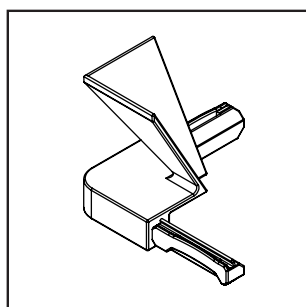

CONNECTOR

Packing unit 1 piece

Dim. (WxHxL) mm	Material - Weight	Surface	Item No.	Price per unit
16 x 23 x 60 mm	Plastic 3 g per piece	Grey	C-SLED-01	4,20 € excl. VAT.

O-CORNER

Packing unit 1 piece

Dim. (WxHxL) mm	Material - Weight	Surface	Item No.	Price per package
26 x 25 x 26 mm	Plastic 7 g per piece	Silver EV1	OC-SLED-01	4,20 € excl. VAT.
		Titanium C31	OC-SLED-02	
		Black C35	OC-SLED-03	
		Gold EV3	OC-SLED-05	
		Anthracite RAL 7016	OC-SLED-06	

I-CORNER

Packing unit 1 piece

Dim. (WxHxL) mm	Material - Weight	Surface	Item No.	Price per unit
26 x 25 x 26 mm	Plastic 9 g per piece	Silver EV1	IC-SLED-01	4,20 € excl. VAT.
		Titanium C31	IC-SLED-02	
		Black C35	IC-SLED-03	
		Gold EV3	IC-SLED-05	
		Anthracite RAL 7016	IC-SLED-06	